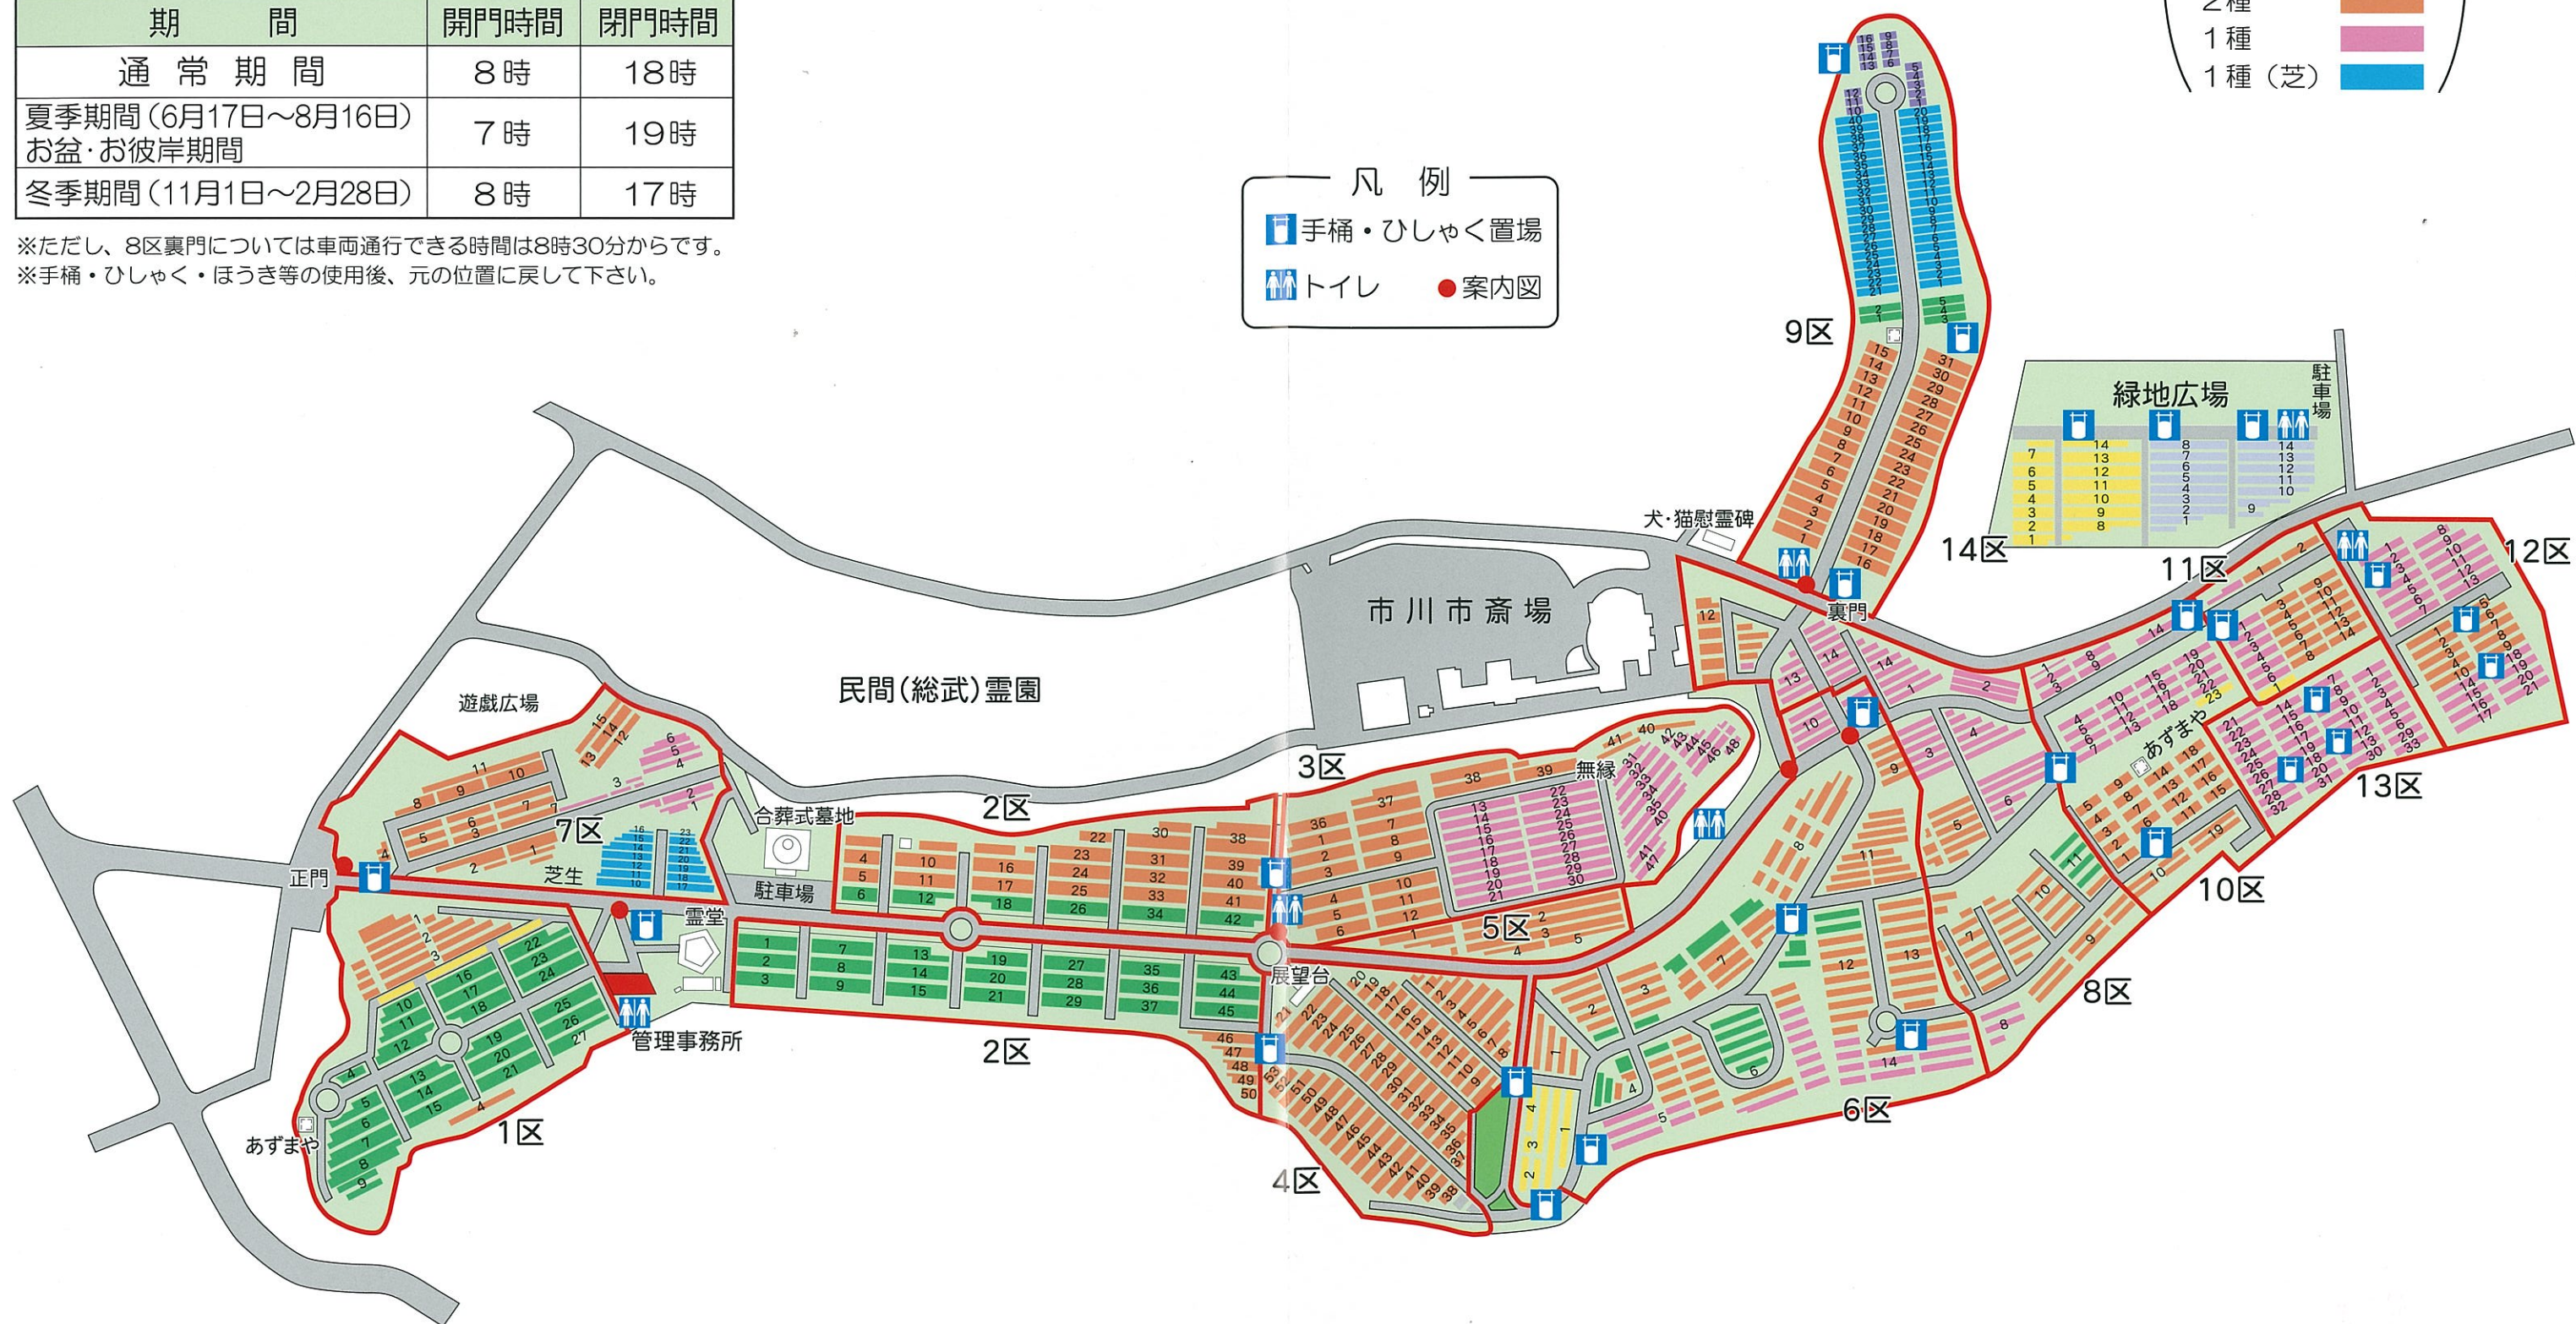

市川市霊園案内図

開門・閉門時間

期 間	開門時間	閉門時間
通常期間	8時	18時
夏季期間(6月17日~8月16日) お盆・お彼岸期間	7時	19時
冬季期間(11月1日~2月28日)	8時	17時

※ただし、8区裏門については車両通行できる時間は8時30分からです。
※手桶・ひしゃく・ほうき等の使用后、元の位置に戻して下さい。

- 5種(芝)
- 4種(芝)
- 4種
- 3種
- 2種
- 1種
- 1種(芝)

- 凡 例
- 手桶・ひしゃく置場
 - トイレ
 - 案内図

市川市霊園管理事務所
市川市大野町4丁目2481番地
TEL 047-337-5696